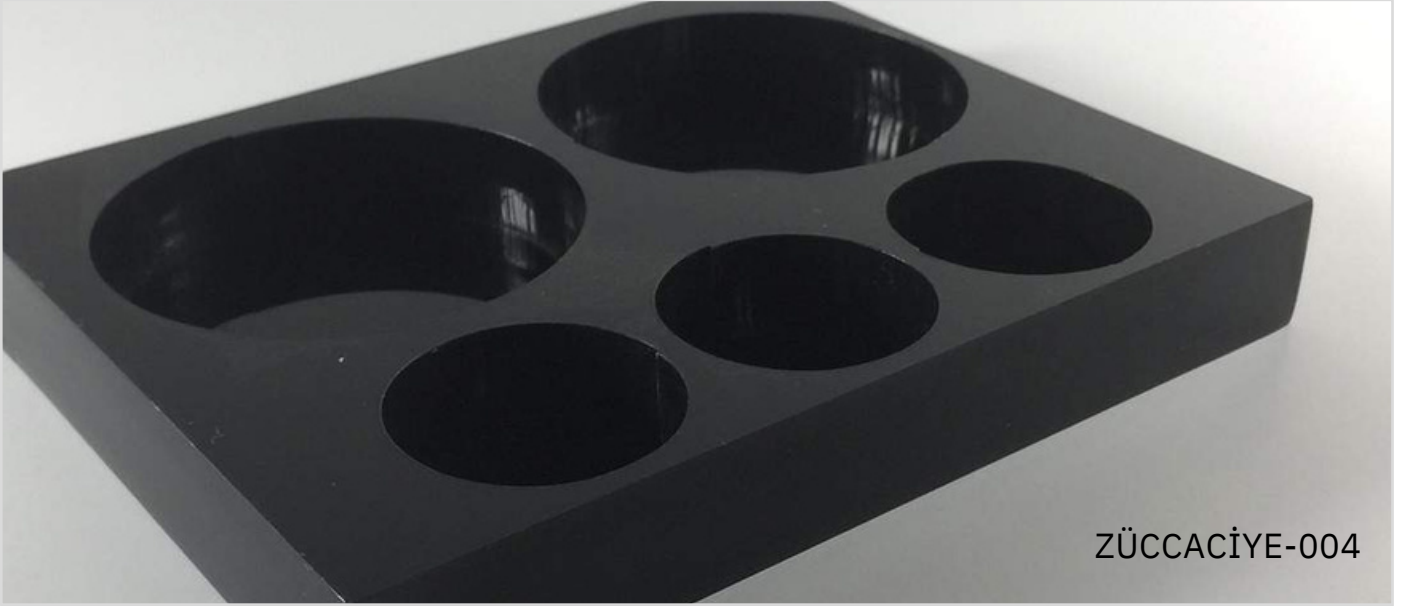

■ PLEKSİ ZÜCCACIYE & MUTFAK EKİPMANLARI

PLEKSI ZÜCCACIYE & MUTFAK EKİPMANLARI

ÇATAL-BIÇAK-STANDI-SIYAH

SERVİS KAPAĞI-001

ZÜCCACIYE-001

ZÜCCACIYE-002

ZÜCCACIYE-003

PLEKSI ZÜCCACIYE & MUTFAK EKİPMANLARI